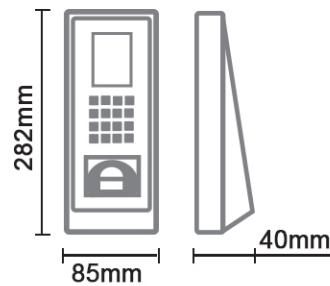

## Face Detection

Tel: 021-41392000

Fax: 88001085

[www.jhangostarpars.com](http://www.jhangostarpars.com)

[info@jhangotarpars.com](mailto:info@jhangotarpars.com)

## RF500 Face Detection

حافظه چهره	ظرفیت ثبت ۳۰۰ چهره
حافظه کارت	ظرفیت ثبت ۳,۰۰۰ کارت
حافظه تردد	ظرفیت ثبت ۱۰۰,۰۰۰ تردد
عملکرد در محیط‌های پر نور	حداکثر میزان روشنایی محیط ۵۰۰۰ LUX
پورت ارتباطی	TCP/IP - USB Host
کنترل دسترسی	قابلیت کنترل راه بند، گیت و درب‌های برقی
صفحه نمایش	صفحه نمایش لمسی ۲.۸"
پردازنده	۱ GHz
زبان دستگاه	فارسی، انگلیسی، اسپانیایی، ترکی استانبولی
ولتاژ جریان ورودی	۱۲ V, DC
رطوبت مجاز	۲۰% _ ۸۰%
دمای مجاز کار	۰° _ ۴۰° C
کارت خوان	RFID
خطای خواندن FAR	کمتر از ۰.۰۰۱%
خطای تشخیص اشتباه FRR	کمتر از ۱%