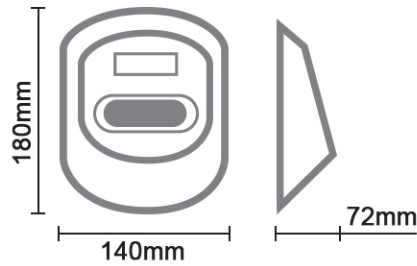

جهانگستارپارس
JahanGostarPars

Diagnosis of iris

Tel: 021-41392000

Fax: 88001085

www.jhangostarpars.com

info@jhangotarpars.com

Diagnosis of iris

حافظه عنبیه	ظرفیت ثبت ۱۵۰ عنبیه
حافظه کارت	ظرفیت ثبت ۱۵۰ کارت
حافظه تردد	ظرفیت ثبت ۵۰,۰۰۰ تردد
سرعت عمل دستگاه	امکان شناسایی ۲۰ نفر در دقیقه
زمان شناسایی	کمتر از ۱ ثانیه
فاصله شناسایی	۲۵ سانتی متر
پورت ارتباطی	TCP/IP - AP
خطای خواندن FAR	کمتر از ۰.۰۰۱ %
دارای پردازنده بسیار قوی جهت شناسایی طیف های مختلف رنگی عنبیه	